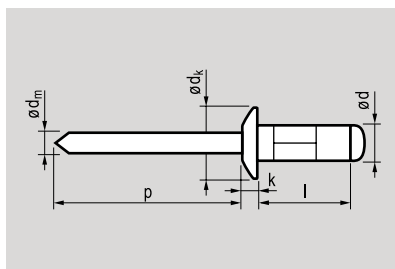

Aluminium [AlMg2,5]
Polished

Stainless steel [A2]
Polished

PLIA I multigrip I dome head

Ø d [mm]	l [+1/-0,2] [mm]	 [mm]	Item nr.	Ø d _k [mm]	k [mm]	Ø d _m [mm]	p [mm]	 [N]	 [N]
3,2 [+0,05/-0,13]	8,0 9,5 11,1	0,5-5,0 2,0-6,5 3,5-8,0	14413208 3209 3211	6,0 [+/-0,24]	≤1,4	~1,78	≥27	980	680
Ø 3,3 [3,5 max]									
4,0 [+0,05/-0,13]	9,5 12,7 16,9	1,0-6,0 4,0-9,5 8,5-13,5	14414009 4012 4016	8,0 [+/-0,29]	≤1,7	~2,18	≥27	1.600	1.150
Ø 4,1 [4,3 max]									
4,8 [+0,05/-0,13]	10,3 15,1 16,9 24,8	0,5-5,5 5,0-10,5 7,0-12,0 14,5-19,5	14414810 4815 4816 4824	9,5 [+/-0,29]	≤2,0	~2,78	≥27	2.350	1.500
Ø 4,9 [5,2 max]									