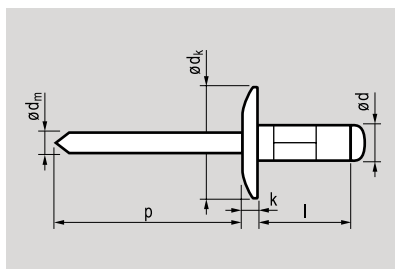

Aluminium [AlMg2,5]
Polished

Stainless steel [A2]
Polished

PLIA I multigrip I extra large head

Ø d [mm]	l [+1/-0,2] [mm]	 [mm]	Item nr.	Ø d _k [mm]	k [mm]	Ø d _m [mm]	p [mm]	 [N]	 [N]
3,2	8,0	0,5-5,0	14433208						
[+0,05/-0,13]	9,5	2,0-6,5	3209	9,5	≤2,0	~1,78	≥27	980	680
 Ø 3,3 [3,5 max]	11,1	3,5-8,0	3211	[+0/-0,5]					
4,0	12,7	4,0-9,5	14434012						
[+0,05/-0,13]	16,9	8,5-13,5	4016	12,0	≤2,5	~2,18	≥27	1.600	1.150
 Ø 4,1 [4,3 max]				[+0/-0,5]					
4,8	10,3	0,5-5,5	14434810						
[+0,05/-0,13]	16,9	7,0-12,0	4816	16,0	≤2,5	~2,78	≥27	2.350	1.500
 Ø 4,9 [5,2 max]	24,8	14,5-19,5	4824	[+0/-0,5]					